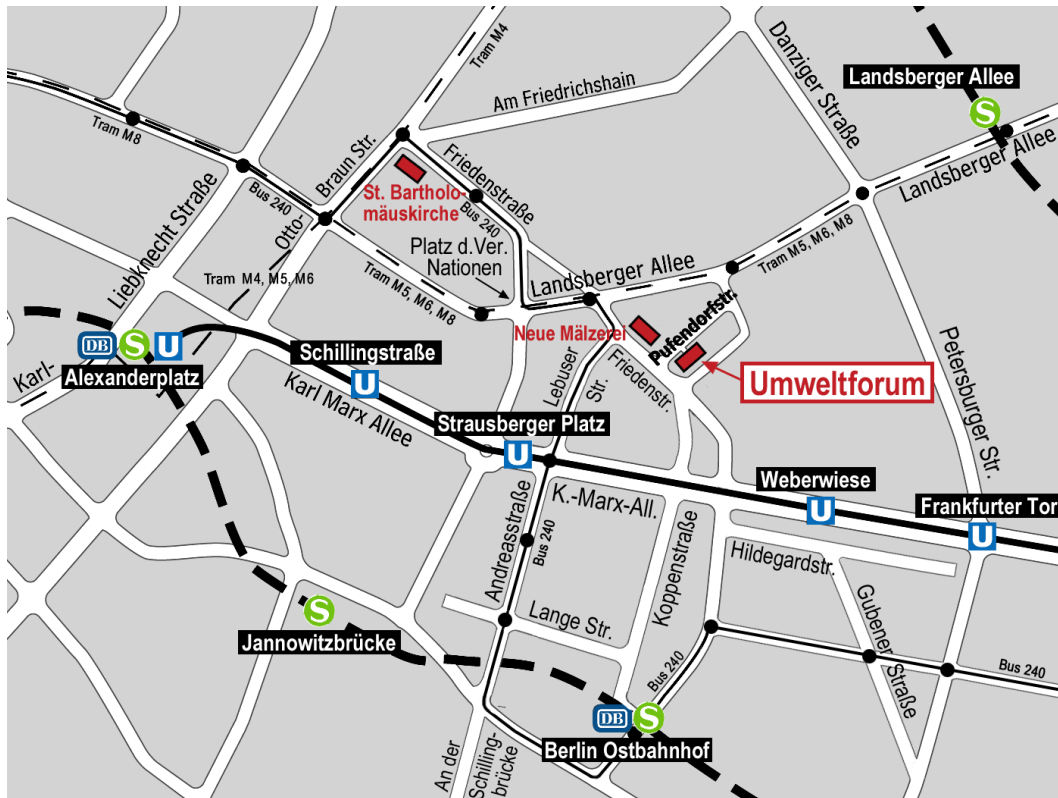

Ihr Weg zum Umweltforum Auferstehungskirche

Umweltforum Auferstehungskirche, 10249 Berlin (Friedrichshain)

Pufendorfstraße 11 | Ecke Friedenstraße

Fon: 030-41 72 42 0 | Fax: 030-41 72 42 10

Anfahrt mit öffentlichen Verkehrsmitteln:

- U5, Strausberger Platz, 2 Stationen vom Alexanderplatz, Ausgang Lebuser Str.
- Tram M5, M6, M8 bis Platz der Vereinten Nationen
- Bus 240, ab Ostbahnhof bis Friedenstraße

Parkmöglichkeiten in der Friedenstraße und Pufendorfstraße sowie im Parkhaus des nh Hotels Alexanderplatz, Landsberger Allee 26-32